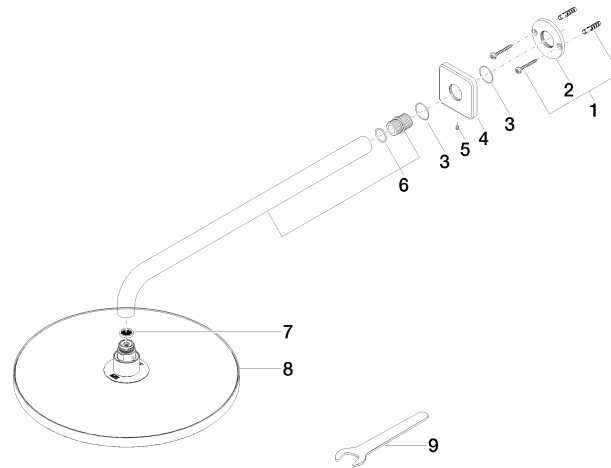

28 679 670

- saillie 450 mm
- Ø de pomme de douche arrosoir 300 mm
- PURE RAIN, débit max. 14 l/min (à 3 bar)
- Fonction à partir de: 10 l/min
- rosace 65 x 65 mm
- raccord 1/2"
- avec système anti-calcaire
- avec fonction anti-gouttes

Accessoires recommandés

- Coude mural à encastrer - 35 085 970 90**
- profondeur de montage max. 163 mm
 - profondeur de montage mini. 90 mm

28 679 670

mm [inches]

Diagramme de débit

Certificats

WRAS_2212012. LGA_29235.

28 679 670

Liste des pièces de rechange

N°	Article Numéro	Désignation	Fréquence de montage	Délai de livraison
1	04 30 31 032 00 90	set de fixation	1	2
2	09 17 20 120 90	patte de fixation	1	2
3	09 14 10 150 90	joint	2	2
4	09 27 67 015-99	rosace	1	30
5	90 31 11 038 00 90	tige	1	2
6	90 11 03 070 00-99	tuyau	1	30
7	09 23 01 075 90	élément insérable	1	2
8	04 12 05 091 00-99	douche	1	30
9	90 30 09 069 00 90	clé à écrou	1	2