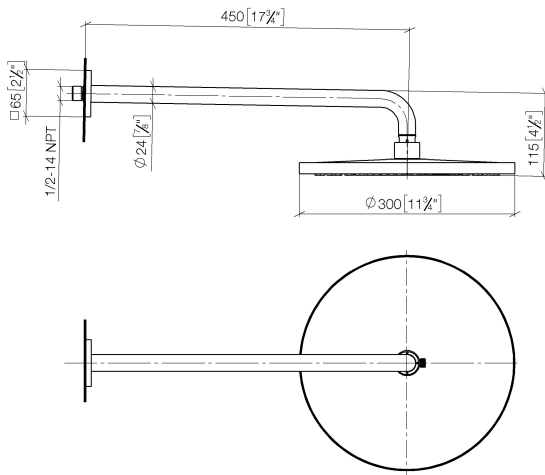

28 679 670

- saillie 450 mm
- Ø de pomme de douche arrosoir 300 mm
- PURE RAIN, débit max. 14 l/min (à 3 bar)
- Fonction à partir de: 10 l/min
- rosace 65 x 65 mm
- raccord 1/2"
- avec système anti-calcaire
- avec fonction anti-gouttes

Accessoires recommandés

- Coude mural à encastrer - 35 085 970 90**
- profondeur de montage max. 163 mm
 - profondeur de montage mini. 90 mm

28 679 670

mm [inches]

Diagramme de débit

Certificats

WRAS_2212012. LGA_29235.

28 679 670

Liste des pièces de rechange

N°	Article Numéro	Désignation	Fréquence de montage	Délai de livraison
1	04 30 31 032 00 90	set de fixation	1	2
2	09 17 20 120 90	patte de fixation	1	2
3	09 14 10 150 90	joint	2	2
4	09 27 67 015-99	rosace	1	30
5	90 31 11 038 00 90	tige	1	2
6	90 11 03 070 00-99	tuyau	1	30
7	09 23 01 075 90	élément insérable	1	2
8	04 12 05 091 00-99	douche	1	30
9	90 30 09 069 00 90	clé à écrou	1	2